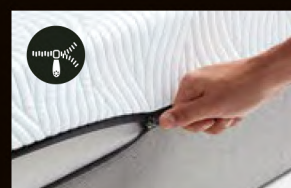

Der QuickRefresh™ Bezug lässt sich mühelos abnehmen und bei 40 °C waschen.

SPAREN SIE
JETZT BIS ZU
700 €