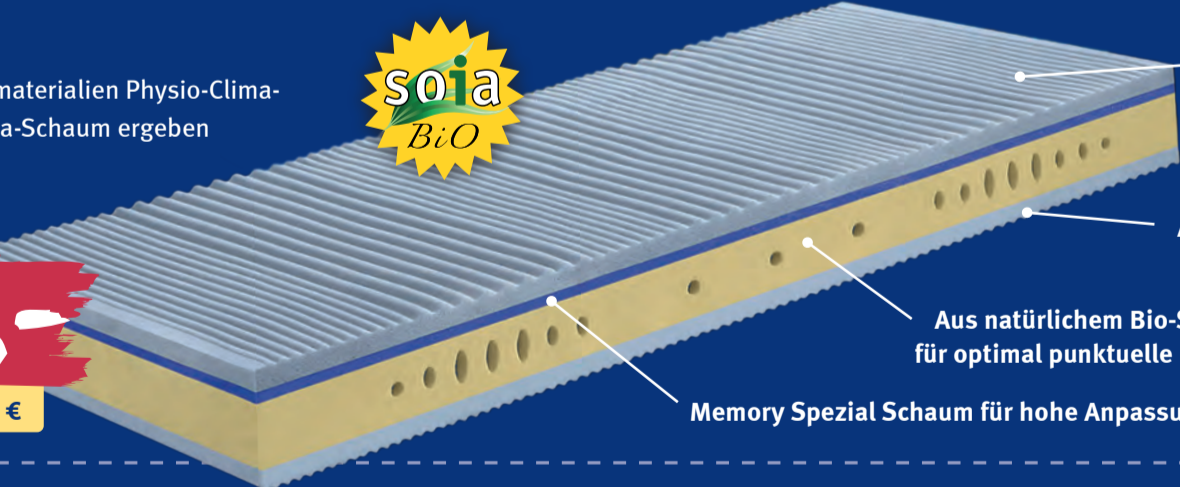

Qualitäts-Matratzen aus Deutschland sichern Standort und Arbeitsplätze!

140/200 cm

~~899,-~~

Sie sparen 300,- €

Gel-Matratze mit Rhombotherm Auflage

- 6 cm kühlende Gel-Aktiv Auflage
- 3D-Würfelschnitt-Technologie
- klimaregulierender Bezug bis 60°C waschbar
- 3 Härtegrade
- 90 u. 100/200 cm

Qualitäts-Matratzen aus Deutschland sichern Standort und Arbeitsplätze!

140/200 cm

~~1099,-~~

Sie sparen 299,- €

Tubes-Kaltschaum-Matratze Basic

- Raumgewichte 55-75 für Langlebigkeit & Dauerelastizität
- Einzigartige Multizonenprofilierung airflex®
- Bezug: kuschelig weich / extrem elastisch
- Soft-Schulterpad mit Wellenschnitt
- Aquacell®-Komfortschaumfedern im Schulterbereich - effiziente Durchlüftung und punktuelle Stützkraft
- 90/200 u. 100/200 cm

Qualitäts-Matratzen aus Deutschland sichern Standort und Arbeitsplätze!

Sie sparen 200,- €

Physio-Gel-Matratze

Die Kombination von den hochwertigen Rohmaterialien Physio-Clima-Gel-Schaum, Memory Fresh Blue und Bio-Soja-Schaum ergeben ein wärmeregulierendes Produkt mit idealen ergonomischen Eigenschaften.

90 u. 100/200 cm

~~1499,-~~

~~899,-~~

Sie sparen 600,- €

soia
Bio

7-Zonen Physio-Gel hoch atmungsaktiv und wärmeableitend

Eine genoppte 3 cm hohe Aqua-Schaum-Schicht bildet die Basis der Matratze

Aus natürlichem Bio-Soja Schaum für optimal punktuelle Unterstützung